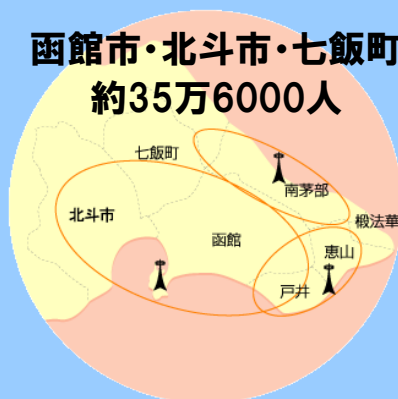

FMいるか広告料金表

FMいるか受信エリア

函館市・北斗市・七飯町
約35万6000人

インターネット放送

パソコンで聴く

サイマルラジオ

【<http://www.simulradio.jp/>】

スマートフォンで聴く